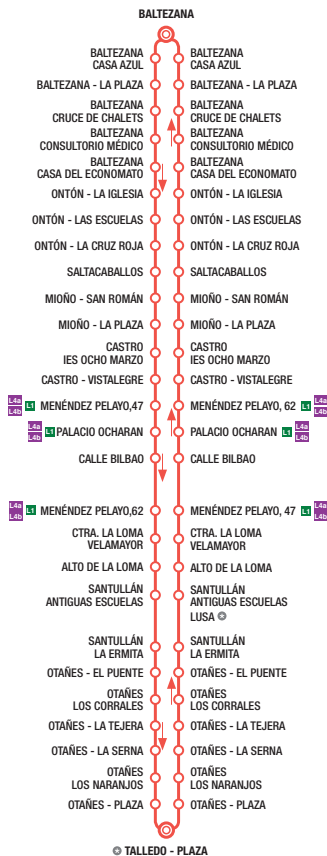

CALLE BILBAO - BALTEZANA

LUNES A SÁBADO laborables
7:55

DIARIO TODO EL AÑO
9:25 10:55 12:25 13:55
15:25 16:55 18:25 19:55

BALTEZANA - CALLE BILBAO

LUNES A SÁBADO laborables
6:50 8:20

DIARIO TODO EL AÑO
9:50 11:20 12:50 14:20
15:50 17:20 18:50 20:20

CALLE BILBAO - OTAÑES

LUNES A SÁBADO laborables
7:15 8:45

DIARIO TODO EL AÑO
10:15 11:45 13:15 14:45
16:15 17:45 19:15 20:45
21:25*

OTAÑES - CALLE BILBAO

LUNES A SÁBADO laborables
7:40* 9:10

DIARIO TODO EL AÑO
10:40 12:10 13:40 15:10
16:40 18:10 19:40 21:10

DURACIÓN APROXIMADA DE LA EXPEDICIÓN:
20 MINUTOS